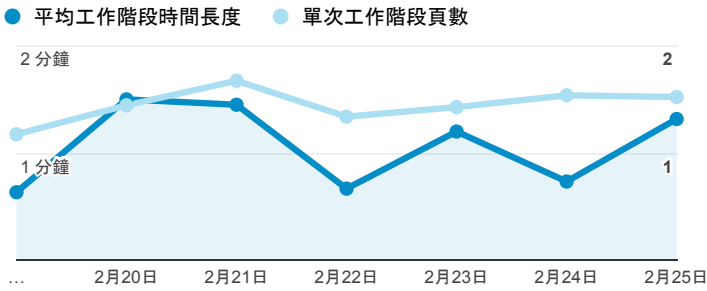

# 報表01\_訪客

2018年2月19日 - 2018年2月25日

所有使用者  
100.00% 個工作階段

## 平均造訪停留時間和單次造訪頁數

## 跳出率和平均造訪停留時間