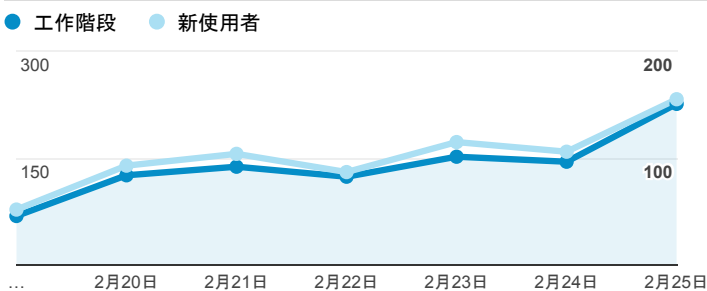

報表01_訪客

2018年2月19日 - 2018年2月25日

所有使用者
100.00% 個工作階段

平均造訪停留時間和單次造訪頁數

跳出率和平均造訪停留時間

造訪和不重複訪客

造訪和新造訪

造訪地圖

造訪 (依瀏覽器分組)

造訪和新造訪率 (依行動裝置資訊分組)