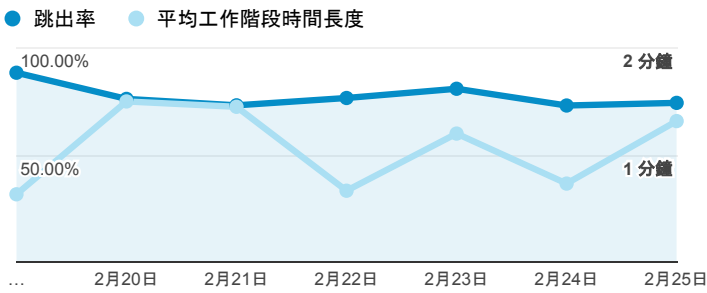

# 報表01\_訪客

2018年2月19日 - 2018年2月25日

所有使用者  
100.00% 個工作階段

## 平均造訪停留時間和單次造訪頁數

## 跳出率和平均造訪停留時間