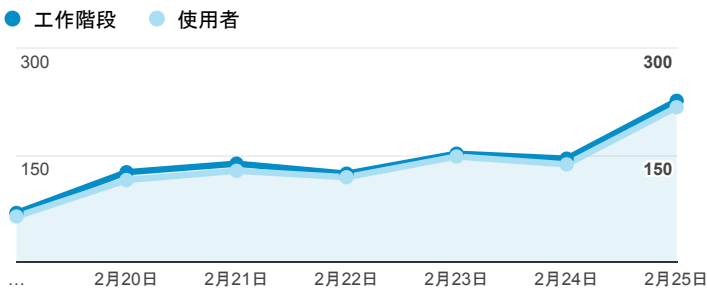

報表01_訪客

2018年2月19日 - 2018年2月25日

所有使用者
100.00% 個工作階段

平均造訪停留時間和單次造訪頁數

跳出率和平均造訪停留時間

造訪和不重複訪客

造訪和新造訪

造訪地圖

造訪 (依瀏覽器分組)

造訪和新造訪率 (依行動裝置資訊分組)