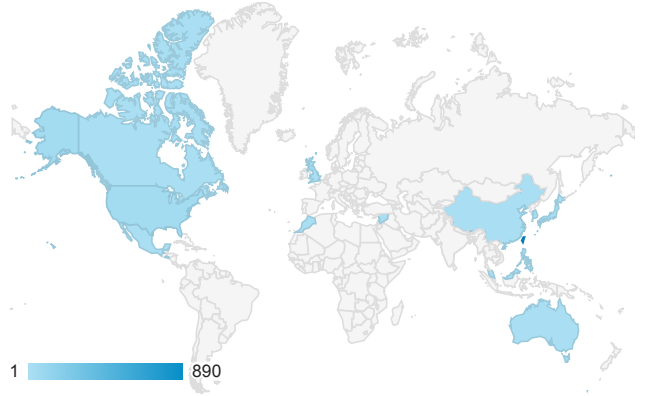

報表01_訪客

2018年2月19日 - 2018年2月25日

所有使用者
100.00% 個工作階段

平均造訪停留時間和單次造訪頁數

跳出率和平均造訪停留時間

造訪和不重複訪客

造訪和新造訪

造訪地圖

造訪 (依瀏覽器分組)

造訪和新造訪率 (依行動裝置資訊分組)